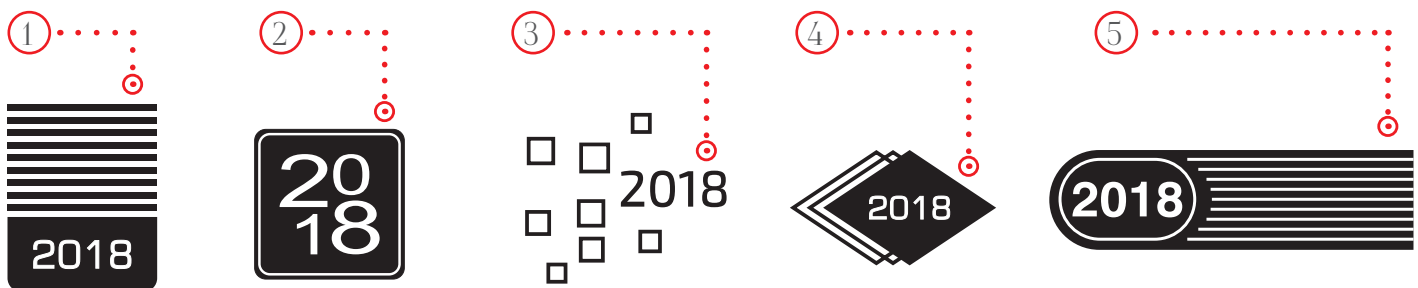

PERSONALIZARE AN/Year customization

În afară de Gamele Clasic, Decor, Lux, Eco, anul poate fi ales din propunerile alăturate.

Besides the Clasic, Decor, Lux and Eco Range, the year can be chosen from the suggested models.

GAMA
CLASIC

GAMA
DECOR

GAMA
LUX

GAMA
ECO