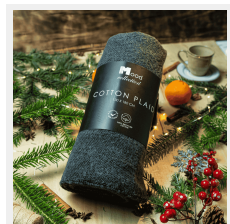

Set cadou Black

Brand: UNIKA, Cod: UNK18103085

CE INCLUDE:

Globulet brad, rosu

Sticla thermos Vortex Athletica

Patura anthracite

Cutie cadou rigida nature (35x30x10 cm)

Gift Box personalizabil

Descopera un set cadou ce poate fi personalizat, perfect pentru evenimente corporate, campanii promotionale sau ocazii speciale. Fiecare cutie cadou este atent configurata cu produse premium si ambalaje elegante, menite sa aiba un impact pozitiv asupra imaginii brandului tau. Alege un set cadou corporate care reflecta valorile brandului tau, cu optiuni de personalizare si livrare rapida. Ideal pentru fidelizarea clientilor si consolidarea relatiilor de business.