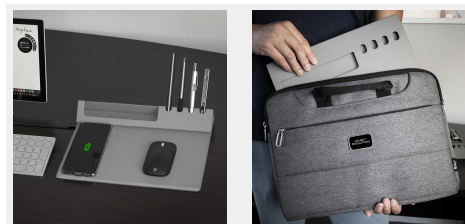

Suport pixuri Evopad Charge

Cod: UNK18102822

Reinventează-ți spațiul de lucru cu Evopad Charge! Acest instrument portabil multifuncțional pentru desktop este un incarcator wireless de 15W, mousepad, un suport pentru telefon și un suport pentru stilou.

Suport business multifunctional

Indiferent dacă lucrezi la birou, de acasă sau la o cafeenea, Evopad Charge se asigură că spațiul tău de lucru va fi organizat oriunde s-ar afla.

- Dimensiune închisă: 22 x 23.8 x 4.5 cm (8.7 x 9.4 x 1.8 inch)
- Greutate: 145 g
- Suport pentru telefon
- Mouse pad
- Design pliabil
- Fast Wireless Charger
- Personalizare: serigrafie