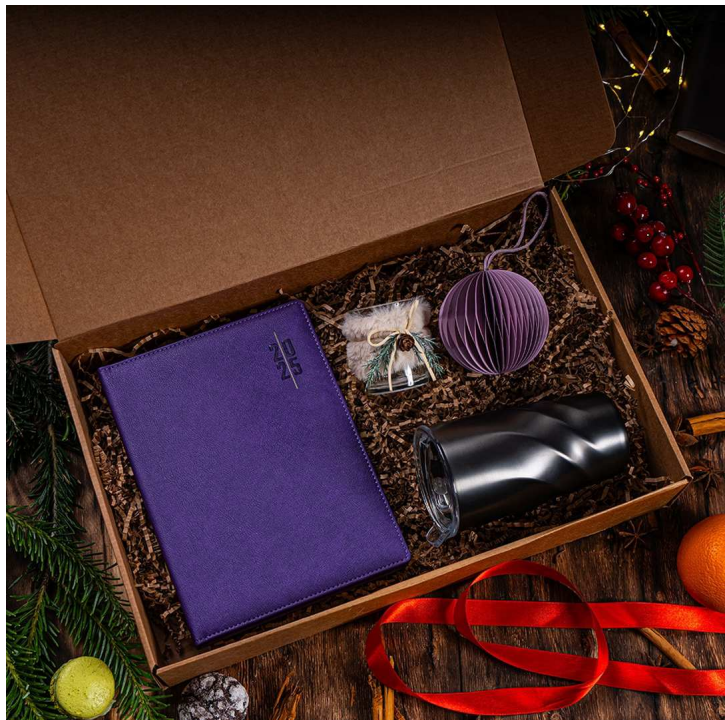

Gift Box PROMISE

Cod: pc-gbp-2384

CE INCLUDE

- Agenda True nedatata, mov
- Suport lumanare cream
- Cana thermos Vortex Calix
- Globulet din hartie, mov
- Cutie cadou kraft nature, 40x25x7.5 cm

Alt cos cu mancare si bautura primit/ofert cadou de Craciun? Nu si anul acesta. Nu si atunci cand poti alege, intr-un buget extra friendly :), un set superb, practic si timeless, pe care-l mai si poti personaliza FIX dupa nevoile brand-ului tau: de la logo pe agenda, la mesaj pe cutie, la culoarea funditei cu care este inchisa cutia, la n posibilitati nelimitate. * Pozele sunt cu titlu de prezentare.