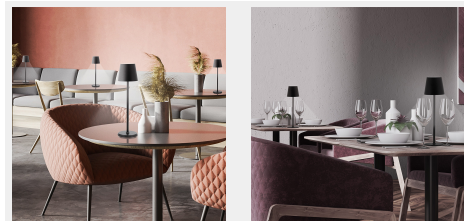

Lampă de masă Feline Black

Cod: lp-fe-bl

Lampa de masă Feline Black este un produs premium care aduce un plus de rafinament și stil în locațiile Horeca. Lampa de masă are un design modern care îmbină eleganța cu funcționalitatea.

Lampă cu incarcare magnetica si lumina dimabila

Lampa de masă Feline Black este ideală industriei HORECA, astfel nu ofera doar o atmosfera idilică, ci salvează și timp considerabil angajatilor dvs. prin metoda de încărcare magnetică și super rapidă, având o durată de viață a bateriei de până la 20h.

Lampa de masă pentru industria Horeca este realizată din materiale de înaltă calitate și este un produs 100% personalizabil, cu logo-ul business-ului tău.

Lampa Feline face parte din gama de lampi premium Securit si este adusa de noi, Horeca by Unika, in exclusivitate pe piata din Romania.

Detalii tehnice:

- Încarcare facila magnetica, mai ales cu ajutorul multicharger-ului care poate incarca 10 lampi simultan (disponibil separate)
- Profil: rotund
- Lumina dimabila, in functie de intensitatea dorita
- Lumina: 2800k (lumina calda)
- Dimensiune: 11 x 11 x 38 cm
- Greutate: 0.8 kg
- IP-rating: IP54
- Durata bateriei: 10-20h
- Material: aluminiu