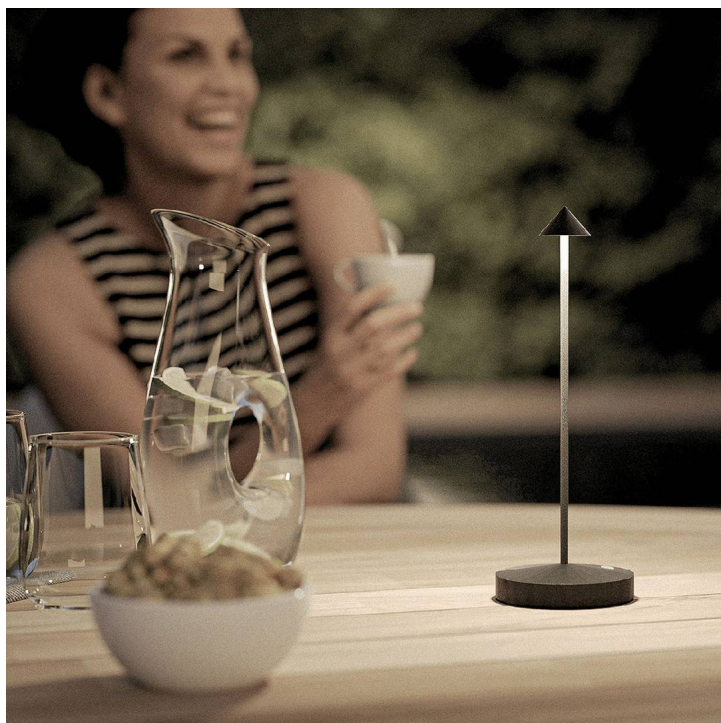

Lampă inteligentă Angelina Black

Cod: lp-an-bl

Lampa inteligentă Angelina Black este un produs premium care aduce un plus de rafinament și stil în locațiile Horeca. Lampa de masă are un design modern care îmbină eleganța cu funcționalitatea.

Lampă din aluminiu și metal cu încărcare magnetică

Lampa inteligentă Angelina Black este ideală industriei HORECA, astfel nu oferă doar o atmosferă idilică, ci salvează și timp considerabil angajaților dvs. prin metoda de încărcare magnetică și super rapidă, având o durată de viață a bateriei de până la 20h.

Lampa de masă pentru industria Horeca este realizată din materiale de înaltă calitate și este un produs 100% personalizabil, cu logo-ul business-ului tău.

Lampa inteligentă Angelina Black face parte din gama de lampi premium Securit și este adusă de noi, Horeca by Unika, în exclusivitate pe piața din România.

Lumina: 2800k (lumina caldă)

Dimensiune: 10.5 x 10.5 x 30 cm

Greutate: 0.3 kg

IP-rating: IP54

Durata bateriei: 10-20h

Material: aluminiu și metal

Specificații produs