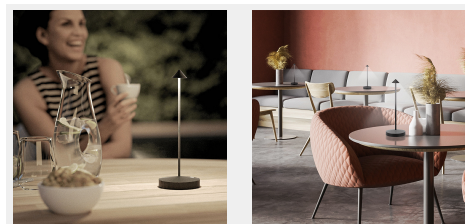

Lampă inteligentă Angelina Black

Cod: lp-an-bl

Lampa inteligentă Angelina Black este un produs premium care aduce un plus de rafinament și stil în locațiile Horeca. Lampa de masă are un design modern care îmbină eleganța cu funcționalitatea.

Lampă din aluminiu și metal cu încărcare magnetică

Lampa inteligentă Angelina Black este ideală industriei HORECA, astfel nu oferă doar o atmosferă idilică, ci salvează și timp considerabil angajaților dvs. prin metoda de încărcare magnetică și super rapidă, având o durată de viață a bateriei de până la 20h.

Lampa de masă pentru industria Horeca este realizată din materiale de înaltă calitate și este un produs 100% personalizabil, cu logo-ul business-ului tău.

Lampa inteligentă Angelina Black face parte din gama de lampi premium Securit și este adusă de noi, Horeca by Unika, în exclusivitate pe piața din România.

Lumina: 2800k (lumina caldă)

Dimensiune: 10.5 x 10.5 x 30 cm

Greutate: 0.3 kg

IP-rating: IP54

Durata bateriei: 10-20h

Material: aluminiu și metal

Specificații produs