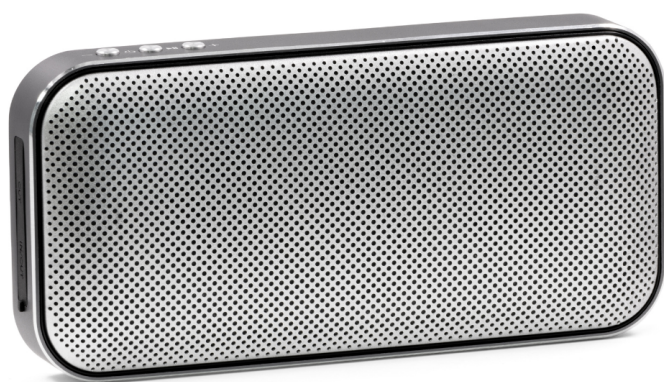

Boxa Nano Charge

Cod: UNK18102932

Nano Charge este un dispozitiv inovativ, proiectat cu un design rafinat din aluminiu lucrat cu grijă și finisat cu piele vegană.

Boxa personalizabila

Caracteristici:

- Difuzor de 10W – Sunet clar și puternic, ideal pentru orice ocazie.
- Funcția TWS (True Wireless Stereo) – Permite conectarea a două difuzoare Nano Charge pentru o experiență audio stereo mai intensă.
- Piele vegană – Finisaj premium și sustenabil, care adaugă un plus de eleganță.
- Funcție Powerbank – Îți încarcă dispozitivele mobile, fiind un companion perfect pentru călătorii sau activități în aer liber.

Cu Nano Charge, nu doar că te bucuri de sunet de calitate superioară, dar ai și un powerbank practic, cu un design modern.

Dimensiuni: 15.8 x 7.6 x 3 cm

Posibilități de personalizare: print UV, gravură.