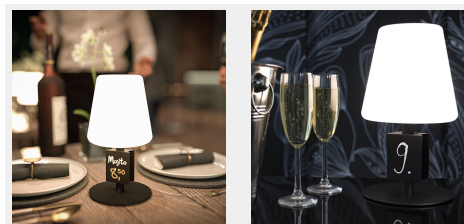

Lampă decorativă Michelle

Cod: lp-bl-ta

Lampa decorativă Michelle reprezintă un produs premium care aduce un plus de rafinament și stil în locațiile Horeca. Lampa de masă are un design modern care îmbină eleganța cu funcționalitatea.

Lampă din metal cu lumina dimabila

Lampa decorativă Michelle este ideală industriei HORECA, astfel nu ofera doar o atmosfera idilică, ci salvează și timp considerabil angajaților dvs. prin metoda de încărcare magnetică și super rapidă, având o durată de viață a bateriei de până la 20h.

Lampa de masă pentru industria Horeca este realizată din materiale de înaltă calitate și este un produs 100% personalizabil, cu logo-ul business-ului tău.

Lampa decorativă Michelle face parte din gama de lampi premium Securit și este adusa de noi, Horeca by Unika, în exclusivitate pe piața din România.

Detalii tehnice:

Incarcare facila prin cablu USB de 1 m
Profil: rotund
Lumina dimabila, in functie de intensitatea dorita
Lumina: 3000k (lumina calda)
Dimensiune: 15.5 x 17.5 x 15.5 cm
Greutate: 0.6 kg
IP-rating: IP54
Material: Polietilena si metal
Durata bateriei: 10-20h