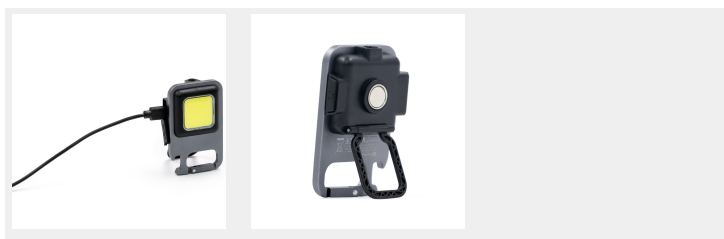

Lampă Nighthawk

Cod: UNK18102936

Nighthawk este lampa ideală pentru activitățile în aer liber, oferindu-ți o sursă de lumină fiabilă în orice condiții. Cu o luminozitate maximă de 500 lumeni, adaptabilă în 4 moduri de funcționare: fascicul scăzut, fascicul mediu, fascicul înalt și mod stroboscopic. Cu o capacitate a bateriei de 500 mAh, îți va oferi până la 4 ore de iluminare constantă la fascicul mediu, fiind perfectă pentru utilizare pe termen lung.

Lampă exterior

Caracteristici:

- Bază magnetică robustă – Fixează-l pe orice suprafață metalică pentru o utilizare hands-free.
- Suport integrat – Permite amplasarea stabilă a lampii pe orice suprafață plană.
- Carabinier încorporat – Poți agăța lampa oriunde ai nevoie, oferind versatilitate.
- Montare pe trepied – Compatibilă cu trepiede de cameră standard pentru utilizare versatilă.
- Deschizător de sticle multifuncțional – Oferă un plus de utilitate, perfect pentru camping sau activități de exterior.
- Rezistență la apă IPX4 – Poate rezista la stropiri cu apă, fiind ideală pentru condiții de vreme nefavorabilă.

Nighthawk este soluția perfectă pentru iubitorii de drumeții, camping sau orice altă activitate în aer liber, fiind ușor de utilizat și extrem de versatilă.

Dimensiuni: 7.3 x 4.6 x 2.2 cm

Specificații produs