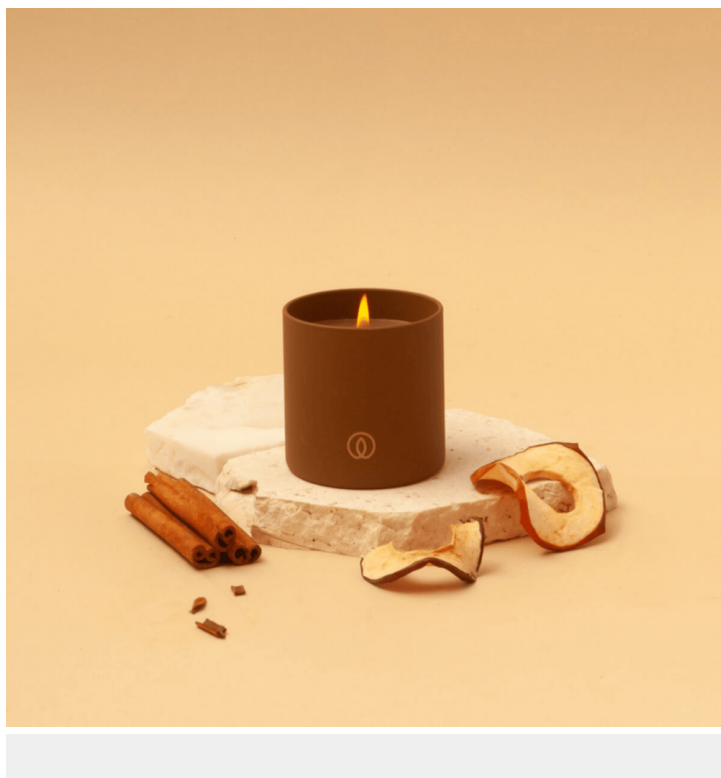

Lumanare parfumata Glow Warm Wonder, aroma de mar si scortisoara, maro deschis

Cu un design simplu și modern, această lumânare oferă o lumină caldă și o aromă delicată.

Time de ardere 35 h.

4 culori și arome: Midnight Magic(albastru - cardamom și bergamotă), Romantic Reflections(verde - pară și iasomie), Warm Wonder(maro - măr și scortişoară), Soft Sunrise(turquoise - lavandă și flori de portocal).

Dimensiuni: 7 x 7 cm

*Pozele sunt cu titlu de prezentare.

Specificații produs

- Colectie: Paste