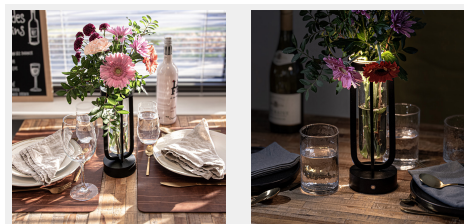

Lampă decorativă Florence

Cod: lp-fl-bl

Lampa decorativă Florence reprezintă un produs premium care aduce un plus de rafinament și stil în locațiile Horeca. Lampa de masă are un design modern care îmbină eleganța cu funcționalitatea.

Lampă cu incarcare magnetica si lumina dimabila

Lampa decorativă Florence este ideală industriei HORECA, astfel nu ofera doar o atmosfera idilică, ci salvează și timp considerabil angajatilor dvs. prin metoda de încărcare magnetică și super rapidă, având o durată de viață a bateriei de până la 20h.

Lampa de masă pentru industria Horeca este realizată din materiale de înaltă calitate și este un produs 100% personalizabil, cu logo-ul business-ului tău.

Lampa decorativă Florence face parte din gama de lampi premium Securit și este adusa de noi, Horeca by Unika, in exclusivitate pe piata din Romania.

Detalii tehnice:

Incărcare facilă magnetică, mai ales cu ajutorul multicharger-ului care poate încărca 10 lampi simultan (disponibil separate)

Lumina dimabilă, în funcție de intensitatea dorită

Lumina: 2700k (lumina caldă)