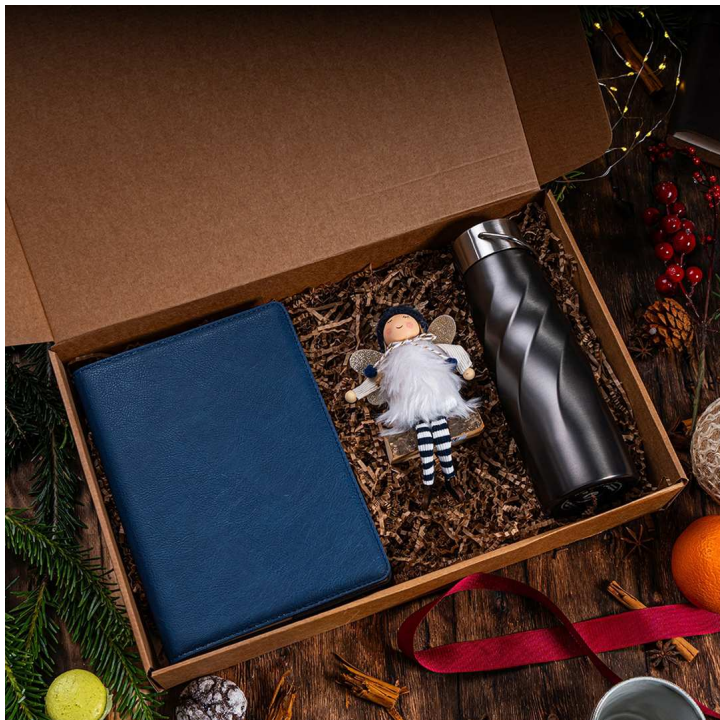

Gift Box CLOUDY

Cod: pc-gbc-2380

CE INCLUDE

- Agenda Noah, de culoare albastru
- Sticla thermos Vortex Vita
- Accesoriu decorativ angel white
- Cutie cadou kraft nature, 40x25x7.5 cm

Alt cos cu mancare si bautura primit/ofert cadou de Craciun? Nu si anul acesta. Nu si atunci cand poti alege, in acelasi buget, un set superb, practic si timeless, pe care-l mai si poti personaliza FIX dupa nevoile brand-ului tau: de la logo pe agenda, la mesaj pe cutie, la culoarea funditei cu care este inchisa cutia, la n posibilitati nelimitate. * Pozele sunt cu titlu de prezentare.