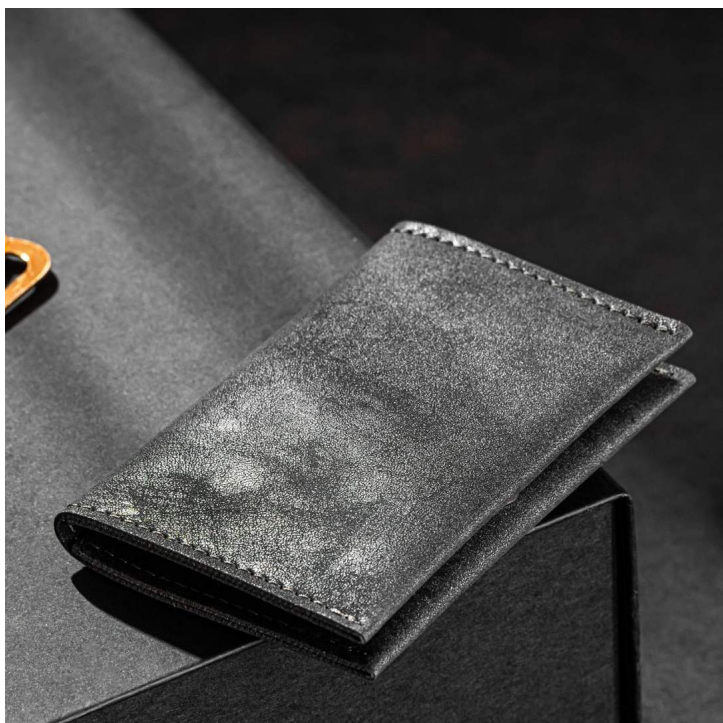

# Portcard Paje, gri inchis

Brand: UNIKA, Cod: UNK18102998

Suportul pentru carduri si carti de vizita, este realizat din piele PU dubla fata, are dimensiuni inchis 11x6.5 cm. Este slim si usor de folosit, ideal pentru intalniri de afaceri. Ambalare vrac. \* Pozele sunt cu titlu de prezentare.

## Portcard business din piele PU

Portcard subțire și funcțional, ideal pentru păstrarea cardurilor de acces, bancare sau de vizită. Designul compact îl face ușor de purtat în buzunar sau geantă, iar materialele rezistente asigură durabilitate în utilizare zilnică. O alegere practică pentru profesioniști și un accesoriu util în mediul corporate.

## Specificații produs

- Material: Piele PU
- Dimensiune: 10.7 x 8 cm
- Detalii: Cusatura perimetrala, inchidere cu capsă
- Colectie: Colectie 18 ani