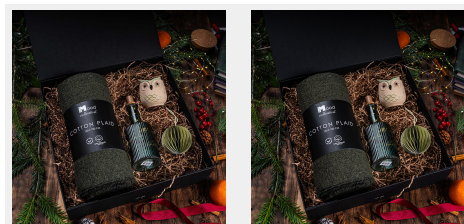

Gift Box BOLD ROMANCE

Cod: pc-gbb-2359

CE INCLUDE

- Accesoriu sticla cu luminite verde
- Accesoriu brad hartie verde
- Pahar ceramic owl
- Patura verde
- Cutie cadou negru/nature, 40x40x10 cm

Alt cos cu mancare si bautura primit/ofert cadou de Craciun? Nu si anul acesta. Nu si atunci cand poti alege, in acelasi buget, un set superb, practic si timeless, pe care-l mai si poti personaliza FIX dupa nevoile brand-ului tau: de la logo pe agenda, la mesaj pe cutie, la culoarea funditei cu care este inchisa cutia, la n posibilitati nelimitate. * Pozele sunt cu titlu de prezentare.