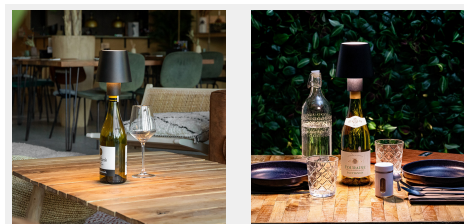

Lampă Paris Horeca

Cod: lp-pa-bl

Lampă Paris Horeca este un produs premium care aduce un plus de rafinament și stil în locațiile Horeca. Lampa de masă are un design modern care îmbină eleganța cu funcționalitatea.

Lampă cu incarcare magnetica si lumina dimabila

Lampă Paris Horeca este ideală industriei HORECA, astfel nu ofera doar o atmosfera idilică, ci salvează și timp considerabil angajaților dvs. prin metoda de încărcare magnetică și super rapidă, având o durată de viață a bateriei de până la 20h.

Lampa de masă pentru industria Horeca este realizată din materiale de înaltă calitate și este un produs 100% personalizabil, cu logo-ul business-ului tău.

Lampa Paris face parte din gama de lampi premium Securit și este adusă de noi, Horeca by Unika, în exclusivitate pe piața din România.

Lumina: 2800k (lumina calda)

Dimensiune: 12.5 x 11 x 11 cm

Greutate: 0.435 kg

IP-rating: IP54

Durata bateriei: 10-20h

Material: aluminiu

Specificații produs