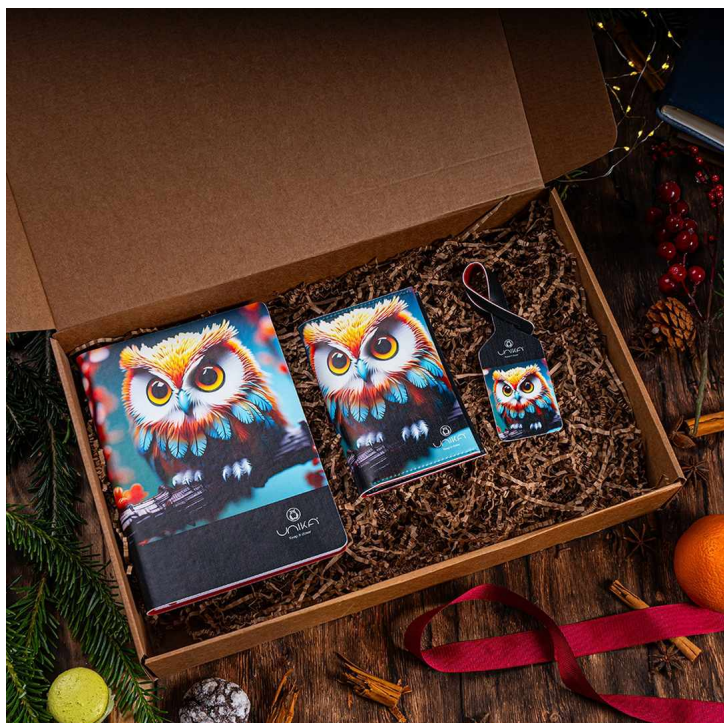

Gift Box FULL PRINT 4

Cod: pc-gb-2403

CE INCLUDE

- Agenda Full print A5, nedatata, coperta flexibila
 - Port-pasaport Full print
 - Tag bagaje Full print
 - Cutie cadou kraft nature, 40x25x7.5 cm
- *Intregul set va fi Full print cu grafica aleasa de catre tine, cea mai potrivita brandului tau.

Gift Box personalizabil

Alt cos cu mancare si bautura primit/oferit cadou? Nu si anul acesta. Nu si atunci cand poti alege, intr-un buget extra friendly, un set superb, practic si timeless, pe care-l mai si poti personaliza FIX dupa nevoile brand-ului tau: de la logo pe agenda, la mesaj pe cutie, la culoarea funditei cu care este inchisa cutia, la n posibilitati nelimitate.