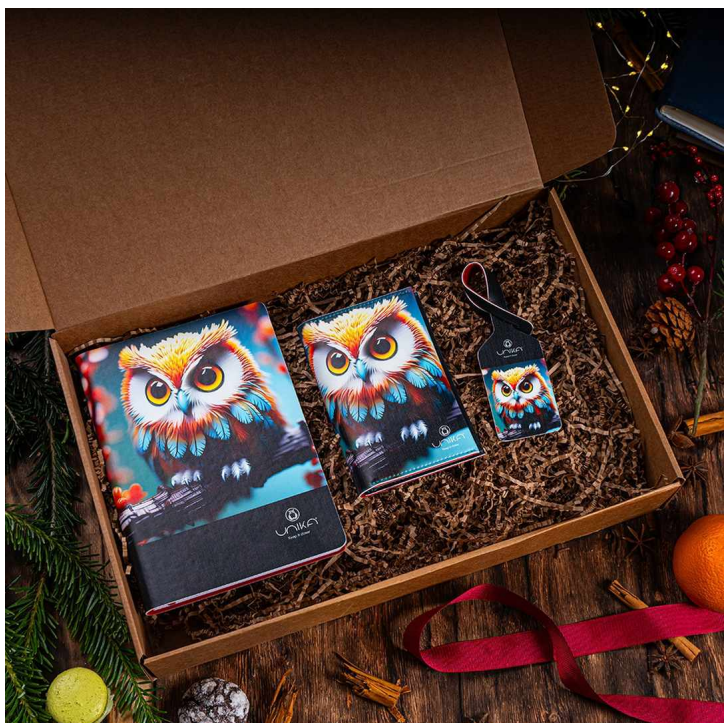

# Gift Box FULL PRINT 4

Cod: pc-gb-2403

## CE INCLUDE

- Agenda Full print A5, nedatata, coperta flexibila
  - Port-pasaport Full print
  - Tag bagaje Full print
  - Cutie cadou kraft nature, 40x25x7.5 cm
- \*Intregul set va fi Full print cu grafica aleasa de catre tine, cea mai potrivita brandului tau.

## Gift Box personalizabil

Alt cos cu mancare si bautura primit/oferit cadou? Nu si anul acesta. Nu si atunci cand poti alege, intr-un buget extra friendly, un set superb, practic si timeless, pe care-l mai si poti personaliza FIX dupa nevoile brand-ului tau: de la logo pe agenda, la mesaj pe cutie, la culoarea funditei cu care este inchisa cutia, la n posibilitati nelimitate.

\* Pozele sunt cu titlu de prezentare.