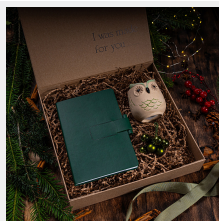

Gift Box RIVER

Cod: pc-gbr-2399

CE INCLUDE

- Agenda Ravelo, verde
- Owl cup green
- Globulet verde
- Cutie cadou black/nature, 30x29.2x5.5 cm

Alt cos cu mancare si bautura primit/ofert cadou de Craciun? Nu si anul acesta. Nu si atunci cand poti alege, intr-un buget extra friendly :), un set superb, practic si timeless, pe care-l mai si poti personaliza FIX dupa nevoile brand-ului tau: de la logo pe agenda, la mesaj pe cutie, la culoarea funditei cu care este inchisa cutia, la n posibilitati nelimitate. * Pozele sunt cu titlu de prezentare.