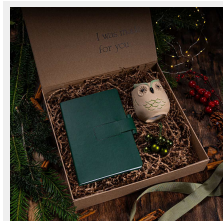

Gift Box RIVER

Cod: pc-gbr-2399

CE INCLUDE

- Agenda Ravelo, verde
- Owl cup green
- Globulet verde
- Cutie cadou black/nature, 30x29.2x5.5 cm

Alt cos cu mancare si bautura primit/ofert cadou de Craciun? Nu si anul acesta. Nu si atunci cand poti alege, intr-un buget extra friendly :), un set superb, practic si timeless, pe care-l mai si poti personaliza FIX dupa nevoile brand-ului tau: de la logo pe agenda, la mesaj pe cutie, la culoarea funditei cu care este inchisa cutia, la n posibilitati nelimitate. * Pozele sunt cu titlu de prezentare.