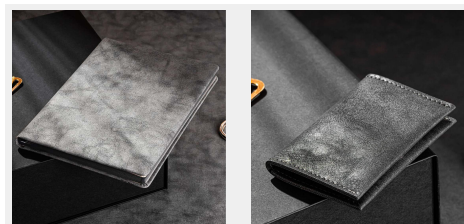

## CE INCLUDE:

Agenda Paje, gri, 16x22 cm

Portcard Paje

Pix Eiro Eco, gri deschis

Decoratiune din lemn, stea

Tableta de ciocolata neagra artizanală, 70%, 45 g

Cutie cadou rigida, negru (30x30x10 cm)

## Gift Box personalizabil

Descopera un set cadou ce poate fi personalizat, perfect pentru evenimente corporate, campanii promotionale sau ocazii speciale. Fiecare cutie cadou este atent configurata cu produse premium si ambalaje elegante, menite sa aiba un impact pozitiv asupra imaginii brandului tau. Alege un set cadou corporate care reflecta valorile brandului tau, cu optiuni de personalizare si livrare rapida. Ideal pentru fidelizarea clientilor si consolidarea relatiilor de business.

\* Pozele sunt cu titlu de prezentare.