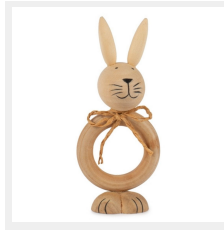

Suport inel pentru servetele iepuraș

Cod: UNK18103245

Inel pentru șervețele din lemn, cu design jucăuș de iepuraș și detalii rustice, ideal pentru mesele festive de primăvară.

Material: lemn

Editie limitata.

* Pozele sunt cu titlu de prezentare

Specificații produs

- Dimensiune: h: 10 cm
- Colectie: Paste