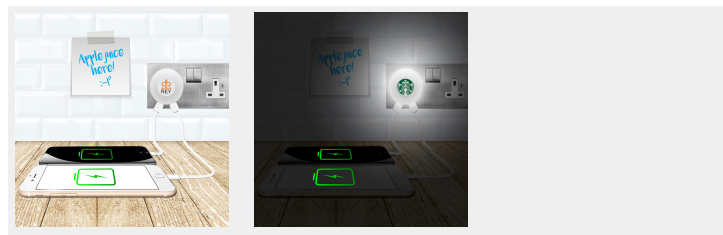

Încărcător cu led Glow 2

Cod: pc-g2-2188

Încărcător USB cu funcție de lumină de noapte cu logo-ul mărit iluminat cu LED. Este disponibil în 3 versiuni: US, UK, EU. Are putere de ieșire dublă de 2100 mA, funcție de noapte și este ambalat individual, în cutie. Pe scurt, este modalitatea ideală de a vă promova brandul pretudindeni.