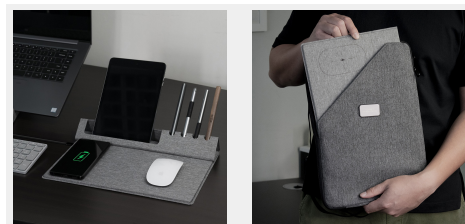

Suport pixuri Evopad Charge Eco

Cod: UNK18102876

Reinventează-ți spațiul de lucru cu Evopad Charge! Fabricat din RPET, acest instrument portabil multifuncțional pentru desktop este un incarcator wireless de 15W, mouse pad, un suport pentru telefon și un suport pentru stilou.

Suport business multifunctional

Indiferent dacă lucrezi la birou, de acasă sau la o cafeenea, Evopad Charge se asigură că spațiul tău de lucru va fi organizat oriunde s-ar afla. Bine ați venit în lumea unui spațiu de lucru mai curat și ordonat.

- Dimensiune închisă: 22 x 23.8 x 4.5 cm (8.7 x 9.4 x 1.8 inch)
- Greutate: 145 g
- Suport pentru telefon
- Mouse pad
- Design pliabil
- Fast Wireless Charger
- Personalizare: serigrafie

Specificații produs