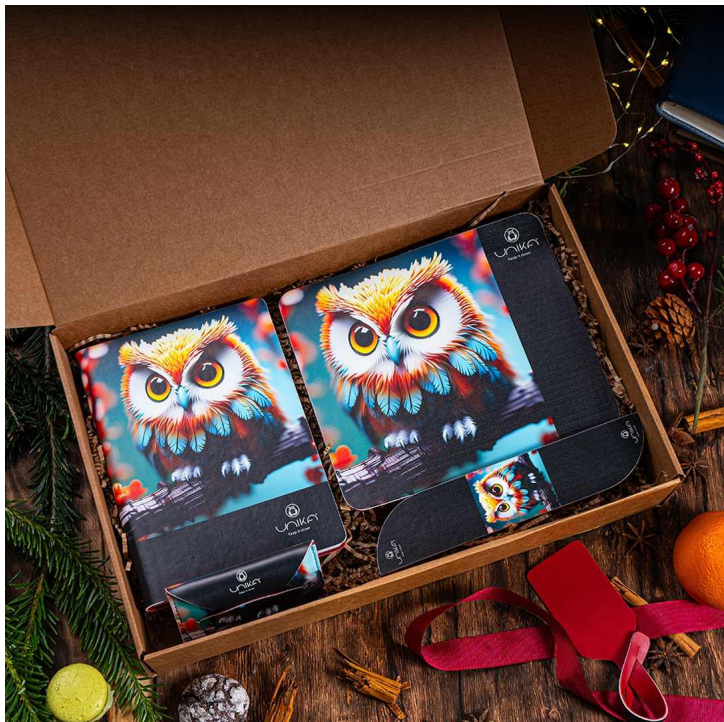

Gift Box FULL PRINT 2

Cod: pc-gb-24032

CE INCLUDE

- Agenda Full print A5, nedatata, coperta flexibila
 - Semn de carte Full print
 - Mouse-pad Full print
 - Card/carti de vizita holder Full print
 - Cutie cadou kraft nature, 40x25x7.5 cm
- *Intregul set va fi Full print cu grafica aleasa de catre tine, cea mai potrivita brandului tau.

Gift Box personalizabil

Alt cos cu mancare si bautura primit/oferit cadou? Nu si anul acesta. Nu si atunci cand poti alege, intr-un buget extra friendly, un set superb, practic si timeless, pe care-l mai si poti personaliza FIX dupa nevoile brand-ului tau: de la logo pe agenda, la mesaj pe cutie, la culoarea funditei cu care este inchisa cutia, la n posibilitati nelimitate.