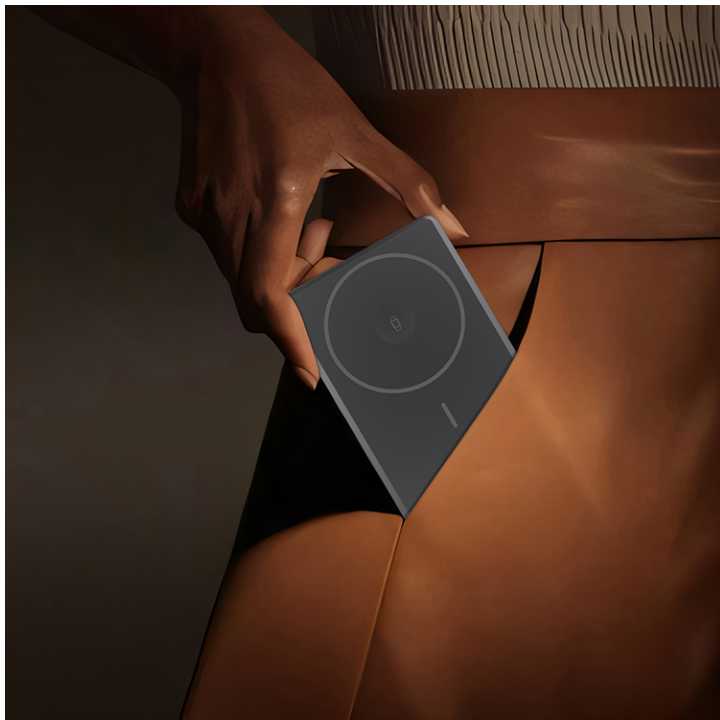

# Baterie Slim Charge

Cod: UNK18103204

Descoperă echilibrul ideal între performanță și design ultra-subțire.

Capacitate baterie: 5000mAh (19.25Wh), suficientă pentru încărcări sigure și de durată;

Input USB-C: 5V□3A și 9V□2A

Materiale premium și sustenabile: Recycled Aluminum, PC, ABS, pentru rezistență sporită și un impact redus asupra mediului;

\* Pozele sunt cu titlu de prezentare

Accesorii incluse: Cablu USB-C la USB-C de 30 cm, fabricat din materiale reciclate (RAL/RTPE/RPET).Descoperă echilibrul ideal între performanță și design ultra-subțire.