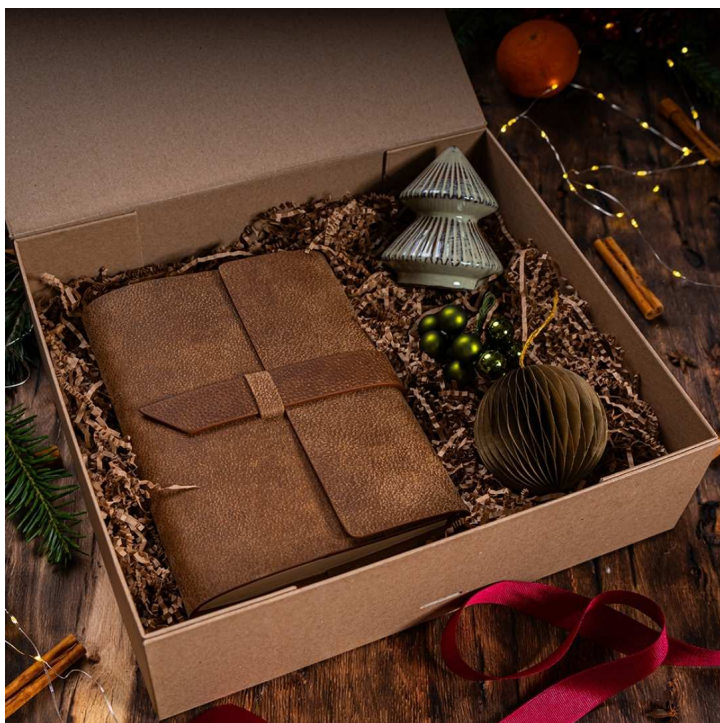

Gift Box ALASKA

Cod: pc-gba-2343

CE INCLUDE

- Agenda Mirror maro, din piele naturala
- Accesoriu pentru brad din hartie, gold
- Accesoriu brad grej-verde
- Globulet verde
- Cutie cadou negru/nature, 35x30x10 cm

Alt cos cu mancare si bautura primit/ofert cadou de Craciun? Nu si anul acesta. Nu si atunci cand poti alege, in acelasi buget, un set superb, practic si timeless, pe care-l mai si poti personaliza FIX dupa nevoile brand-ului tau: de la logo pe agenda, la mesaj pe cutie, la culoarea funditei cu care este inchisa cutia, la n posibilitati nelimitate. * Pozele sunt cu titlu de prezentare.