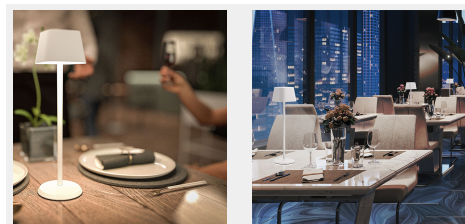

# Lampă Georgina White Horeca

Cod: lp-ge-wt

Lampă Georgina White Horeca este un produs premium care aduce un plus de rafinament și stil în locațiile Horeca. Lampa de masă are un design modern care îmbină eleganța cu funcționalitatea.

## Lampă cu incarcare magnetica si lumina dimabila

Lampă Georgina White Horeca este ideală industriei HORECA, astfel nu ofera doar o atmosfera idilică, ci salvează și timp considerabil angajatilor dvs. prin metoda de încărcare magnetică și super rapidă, având o durată de viață a bateriei de până la 20h.

Lampa de masă pentru industria Horeca este realizată din materiale de înaltă calitate și este un produs 100% personalizabil, cu logo-ul business-ului tău.

Lampa Georgina face parte din gama de lampi premium Securit și este adusa de noi, Horeca by Unika, în exclusivitate pe piața din România.

### Detalii tehnice:

- Încarcare facila magnetica, mai ales cu ajutorul multicharger-ului care poate incarca 10 lampi simultan (disponibil separate)
- Profil: rotund
- Lumina dimabila, in functie de intensitatea dorita
- Lumina: 2800k (lumina calda)
- Dimensiune: 11 x 11 x 38 cm
- Greutate: 0.8 kg
- IP-rating: IP54
- Durata bateriei: 10-20h
- Material: aluminiu