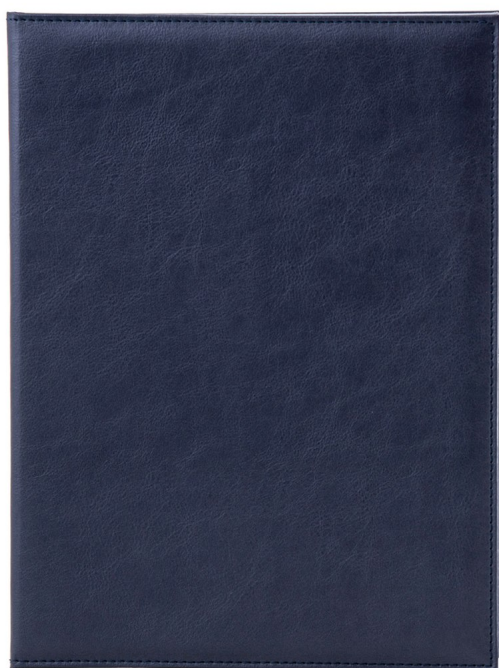

Mapa camera A4+ LeatherLike albastru

Cod: unk3537016106

Am creat accesorii potrivite pentru hotelul și pensiunea ta. Îți întâmpinăm nevoile cu mape de cameră și meniuri de minibar, potrivite oricăror camere de hotel. Produsele noastre sunt fabricate din piele impermeabilă și lavabilă, sunt ușor de depozitat și au o rezistență ridicată.

Descriere tehnică

Copertă buretata față, din piele PU termo texturata exterior și mată în interior, impermeabilă, cusută perimetral; câte un buzunar pe coperta 2 și 3, suport cărți de vizită. Dimensiune coperta (închisă): 23x31.5 cm. Culori disponibile: bordo, negru, verde, albastru, portocaliu.

Specificații produs

- Stoc: Produs de stoc
- Material: Piele PU
- Dimensiune: A4+
- Cusatura perimetrala: Inclusa
- Hartie: Printuri