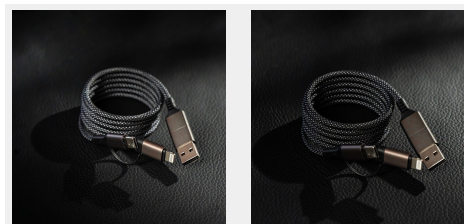

# Cablu Flexi Charge

Cod: UNK18103059

Cablul Flexi Charge îmbină durabilitatea cu versatilitatea într-un design modern, compact și magnetic. Realizat din nylon împletit, aliaj de aluminiu și capete magnetice interschimbabile, acest cablu este accesoriul ideal pentru încărcare rapidă și transfer de date – acasă, în mașină sau în mișcare.

Este compatibil cu cele mai populare device-uri, având conectori USB, Type-C și Lightning, iar designul magnetic face conectarea mai simplă și mai sigură, prevenind uzura porturilor.

\* Pozele sunt cu titlu de prezentare

## Specificații produs

- Material: Nylon împletit + Aliaj aluminiu + Magnet
- Curent maxim: 3A
- Transfer date: până la 480 Mbps (USB 2.0)
- Funcții: Încărcare + transmisie date
- Conectori: USB / USB-C / lightning (magnetici)
- Lungime: 1 m
- Greutate: 55 g
- Colectie: HappEn