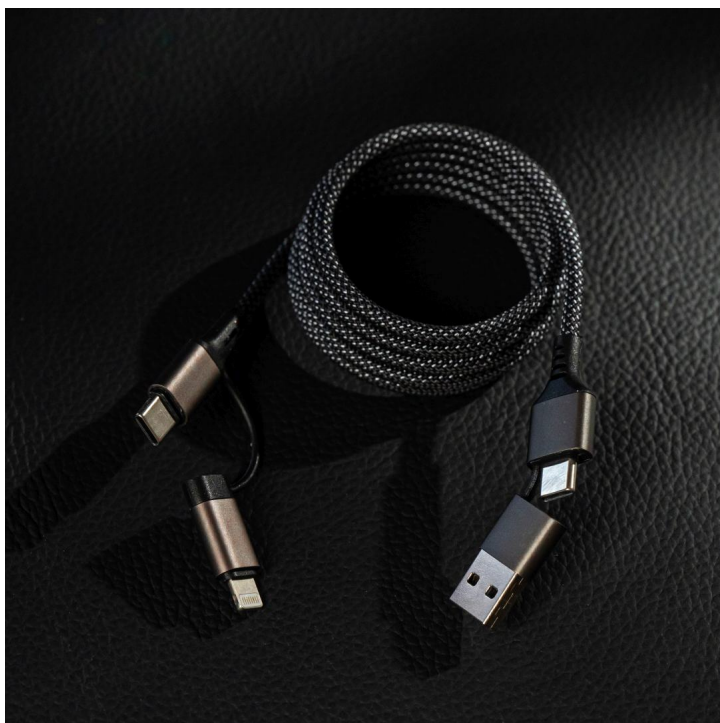

# Cablu Flexi Charge

Cod: UNK18103059

Cablul Flexi Charge îmbină durabilitatea cu versatilitatea într-un design modern, compact și magnetic. Realizat din nylon împletit, aliaj de aluminiu și capete magnetice interschimbabile, acest cablu este accesoriul ideal pentru încărcare rapidă și transfer de date – acasă, în mașină sau în mișcare.

Este compatibil cu cele mai populare device-uri, având conectori USB, Type-C și Lightning, iar designul magnetic face conectarea mai simplă și mai sigură, prevenind uzura porturilor.

\* Pozele sunt cu titlu de prezentare

## Specificații produs

- Material: Nylon împletit + Aliaj aluminiu + Magnet
- Curent maxim: 3A
- Transfer date: până la 480 Mbps (USB 2.0)
- Funcții: Încărcare + transmisie date
- Conectori: USB / USB-C / lightning (magnetici)
- Lungime: 1 m
- Greutate: 55 g
- Colectie: HappEn