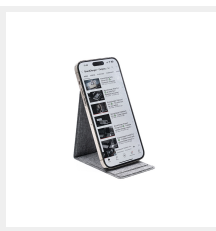

Suport telefon Ascend Charge Eco

Cod: UNK18102868

Fabricat din sticle PET reciclate, suportul pentru telefon cu încărcător rapid wireless Ascend Charge magsafe este conceput pentru a vă crea spațiul de lucru perfect oriunde.

Suport reglabil telefon

Designul unic de închidere cu pliere magnetică face din Ascend Charge cel mai portabil și practic suport de încărcare pentru telefonul dvs. Indiferent dacă sunteți la birou, biroul de acasă sau la masă de bucătărie. Acest gadget inteligent ar trebui să fie întotdeauna la îndemână.

- Dimensiune închis: 12 x 7,5 cm (4,7 x 2,95 inci)
- Greutate: 20 grame (0,7 oz)
- Încărcare rapidă de 15 W, compatibilă cu toate dispozitivele Qi
- Complet compatibil cu Apple Magsafe
- Unghiul reglabil - Creați unghiul perfect de vizualizare prin ajustarea unghiului
- Design pliabil - Ascend Charge este proiectat pentru a fi ușor, stabil și portabil
- Personalizare: serigrafie