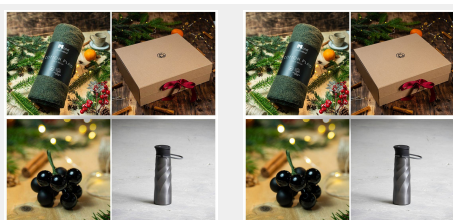

Gift Box CANDY

Cod: pc-gbc-2363

CE INCLUDE

- Globulet brad negru
- Sticla thermos Vortex Athletica
- Patura verde
- Cutie cadou negru/nature, 35x30x10 cm

Alt cos cu mancare si bautura primit/ofert cadou de Craciun? Nu si anul acesta. Nu si atunci cand poti alege, in acelasi buget, un set superb, practic si timeless, pe care-l mai si poti personaliza FIX dupa nevoile brand-ului tau: de la logo pe agenda, la mesaj pe cutie, la culoarea funditei cu care este inchisa cutia, la n posibilitati nelimitate. * Pozele sunt cu titlu de prezentare.