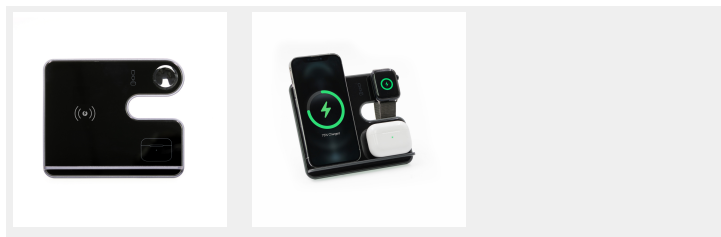

Ascend charge Pro Eco

Cod: UNK18102933

Descoperă Ascend Charge Pro Eco, un încărcător wireless inovativ, proiectat pentru a oferi o încărcare rapidă și eficientă dispozitivelor tale. Suportând viteze de până la 15W datorită tehnologiei Qi 1.3, acest încărcător 3 în 1 îți permite să îți încarci simultan telefonul, căștile și Apple Watch-ul.

Incarcator Wireless

Caracteristici:

- Încărcare rapidă de până la 15W – Tehnologia Qi 1.3 garantează o încărcare rapidă și eficientă pentru dispozitivele tale.
- Suport 3 în 1 – Poți încărca wireless telefonul, căștile și Apple Watch-ul în același timp, economisind spațiu și timp.
- Design cu suport detașabil – Suportul se detașează ușor și se atașează magnetic la baza încărcătorului, făcându-l perfect pentru utilizare în mișcare.
- Materiale ecologice – Fabricat din materiale sustenabile, Ascend Charge Pro Eco este alegerea perfectă pentru cei care vor să îmbine tehnologia de vârf cu grija pentru mediu.

Dimensiuni: 15.2 x 13 cm

Greutate: 185 gr

Specificații produs