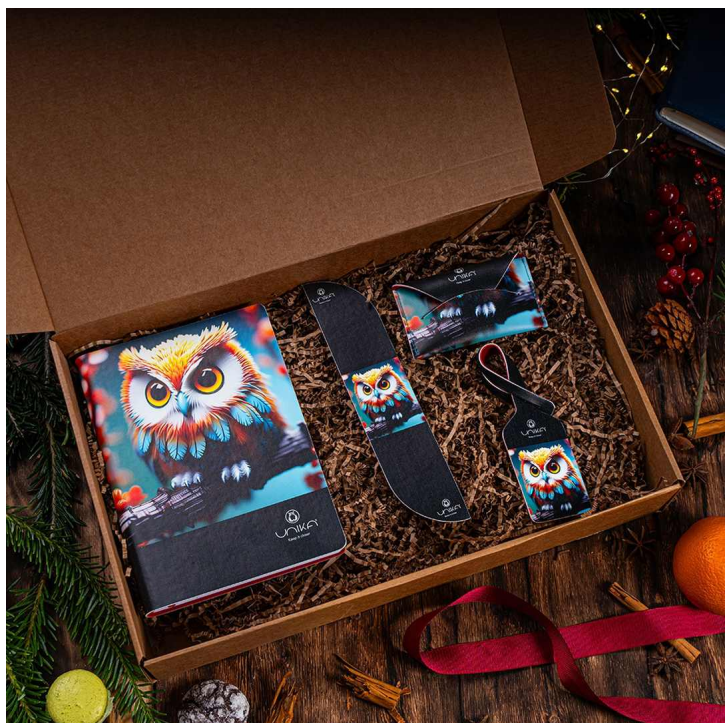

# Gift Box FULL PRINT 3

Cod: pc-gbf-2402

## CE INCLUDE

- Agenda Full print A5, nedatata, coperta flexibila
  - Semn de carte Full print
  - Tag bagaje Full print
  - Card/carti de vizita holder Full print
  - Cutie cadou kraft nature, 40x25x7.5 cm
- \*Intregul set va fi Full print cu grafica aleasa de catre tine, cea mai potrivita brandului tau.

## Gift Box personalizabil

Alt cos cu mancare si bautura primit/oferit cadou? Nu si anul acesta. Nu si atunci cand poti alege, intr-un buget extra friendly, un set superb, practic si timeless, pe care-l mai si poti personaliza FIX dupa nevoile brand-ului tau: de la logo pe agenda, la mesaj pe cutie, la culoarea funditei cu care este inchisa cutia, la n posibilitati nelimitate.

\* Pozele sunt cu titlu de prezentare.