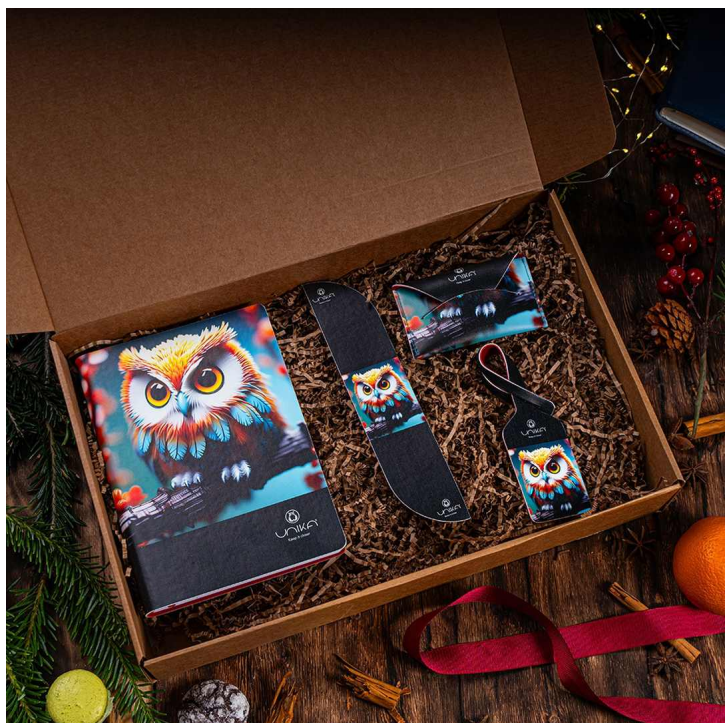

Gift Box FULL PRINT 3

Cod: pc-gbf-2402

CE INCLUDE

- Agenda Full print A5, nedatata, coperta flexibila
 - Semn de carte Full print
 - Tag bagaje Full print
 - Card/carti de vizita holder Full print
 - Cutie cadou kraft nature, 40x25x7.5 cm
- *Intregul set va fi Full print cu grafica aleasa de catre tine, cea mai potrivita brandului tau.

Gift Box personalizabil

Alt cos cu mancare si bautura primit/ofert cadou? Nu si anul acesta. Nu si atunci cand poti alege, intr-un buget extra friendly, un set superb, practic si timeless, pe care-l mai si poti personaliza FIX dupa nevoile brand-ului tau: de la logo pe agenda, la mesaj pe cutie, la culoarea funditei cu care este inchisa cutia, la n posibilitati nelimitate.