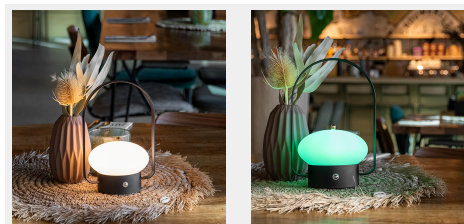

# Lampă de masă Barcelona

Cod: lp-ba-bl

Lampa de masă Barcelona reprezintă un produs premium care aduce un plus de rafinement și stil în locațiile Horeca. Lampa de masă are un design modern care îmbină eleganța cu funcționalitatea.

## Lampă din metal cu incarcare magnetica

Lampa de masă Barcelona este ideală industriei HORECA, astfel nu ofera doar o atmosfera idilică, ci salvează și timp considerabil angajatilor dvs. prin metoda de încărcare magnetică și super rapidă, având o durată de viață a bateriei de până la 20h.

Lampa de masă pentru industria Horeca este realizată din materiale de înaltă calitate și este un produs 100% personalizabil, cu logo-ul business-ului tău.

Lampa de masă Barcelona face parte din gama de lampi premium Securit și este adusa de noi, Horeca by Unika, în exclusivitate pe piața din România.

Lumina: 3000k

Dimensiune: 20 x 13 x 11cm

Greutate: 0.403 kg

IP-rating: IP54

Material: Polietilena și metal

Durata bateriei: 10-20h