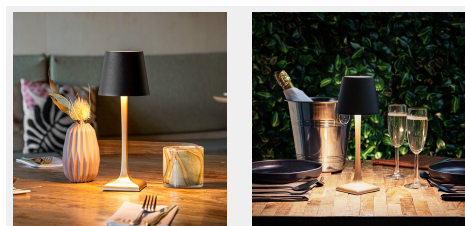

# Lampă decorativă Roma

Cod: lp-ro-gd-bl

Lampa decorativă Roma reprezintă un produs premium care aduce un plus de rafinement și stil în locațiile Horeca. Lampa de masă are un design modern care îmbină eleganța cu funcționalitatea.

## Lampă cu incarcare magnetica si lumina dimabila

Lampa decorativă Roma este ideală industriei HORECA, astfel nu ofera doar o atmosfera idilică, ci salvează și timp considerabil angajatilor dvs. prin metoda de încărcare magnetică și super rapidă, având o durată de viață a bateriei de până la 20h.

Lampa de masă pentru industria Horeca este realizată din materiale de înaltă calitate și este un produs 100% personalizabil, cu logo-ul business-ului tău.

Lampa decorativă Roma face parte din gama de lampi premium Securit și este adusa de noi, Horeca by Unika, in exclusivitate pe piata din Romania.

Lumina: 2800k (lumina caldă)

Dimensiune: 28 x 11 x 11 cm

Greutate: 0.64 kg

IP-rating: IP54

Durata bateriei: 10-20h

Material: aluminiu și metal