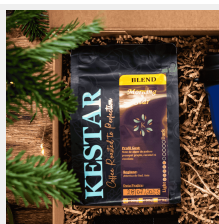

Set cadou Story Time

Brand: UNIKA, Cod: UNK18103086

CE INCLUDE:

Cafea de specialitate Moon Light, 250 g

Posh Cafee, albastru

Ornament casuta, alb

Baterie wireless Zenith Charge, negru

Cutie cadou rigida nature (30x30x10 cm)

Gift Box personalizabil

Descopera un set cadou ce poate fi personalizat, perfect pentru evenimente corporate, campanii promotionale sau ocazii speciale. Fiecare cutie cadou este atent configurata cu produse premium si ambalaje elegante, menite sa aiba un impact pozitiv asupra imaginii brandului tau. Alege un set cadou corporate care reflecta valorile brandului tau, cu optiuni de personalizare si livrare rapida. Ideal pentru fidelizarea clientilor si consolidarea relatiilor de business.