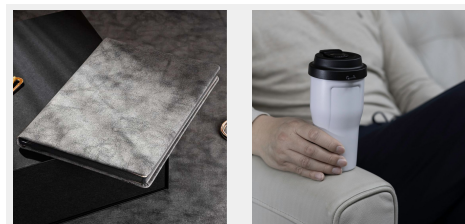

Set cadou Productivity

Brand: UNIKA, Cod: UNK18103105

CE INCLUDE:

Agenda Paje, gri deschis, 16x22 cm

Termos Posh cafee alb

Styllo

Cablu magnetic Power Link

Cutie cadou rigida negru (30x30x10 cm)

Boxa wireless Air Beat

Cablu

Flexi Charge

Magix Bit 42

Cutie cadou rigida nature

Termos Posh Flo negru

Boxa wireless Air Beat

Cablu

Flexi Charge

Magix Bit 42

Cutie cadou rigida nature

Gift Box personalizabil

Descopera un set cadou ce poate fi personalizat, perfect pentru evenimente corporate, campanii promotionale sau ocazii speciale. Fiecare cutie cadou este atent configurata cu produse premium si ambalaje elegante, menite sa aiba un impact pozitiv asupra imaginii brandului tau. Alege un set cadou corporate care reflecta valorile brandului tau, cu optiuni de personalizare si livrare rapida. Ideal pentru fidelizarea clientilor si consolidarea relatiilor de business.