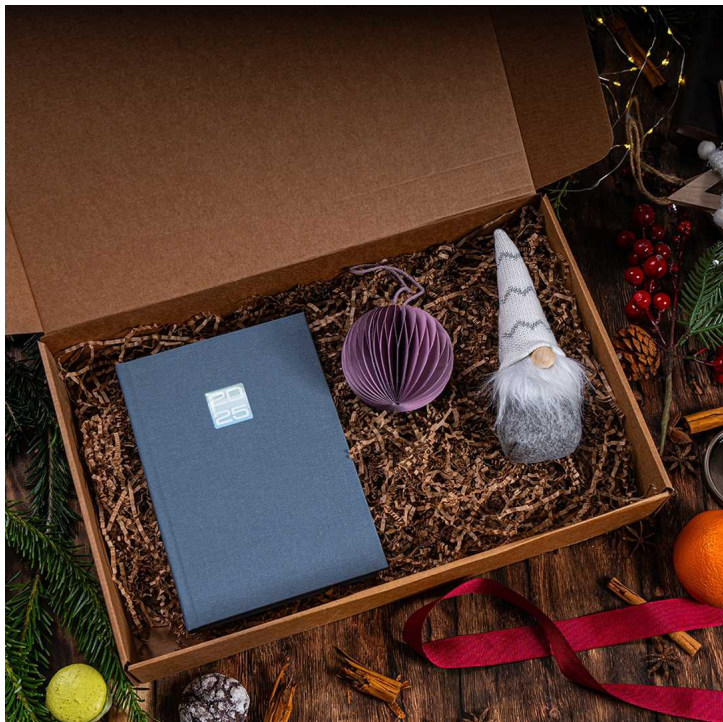

Gift Box TINSEL

Cod: pc-gbt-2375

CE INCLUDE

- Agenda Tex, blue
- Accesoriu decorativ gnom
- Ornament hartie pentru brad, mov
- Cutie cadou kraft nature, 40x25x7.5 cm

Alt cos cu mancare si bautura primit/ofert cadou de Craciun? Nu si anul acesta. Nu si atunci cand poti alege, intr-un buget extra friendly :), un set superb, practic si timeless, pe care-l mai si poti personaliza FIX dupa nevoile brand-ului tau: de la logo pe agenda, la mesaj pe cutie, la culoarea funditei cu care este inchisa cutia, la n posibilitati nelimitate. * Pozele sunt cu titlu de prezentare.