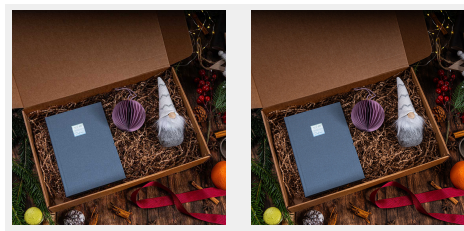

Gift Box TINSEL

Cod: pc-gbt-2375

CE INCLUDE

- Agenda Tex, blue
- Accesoriu decorativ gnom
- Ornament hartie pentru brad, mov
- Cutie cadou kraft nature, 40x25x7.5 cm

Alt cos cu mancare si bautura primit/ofert cadou de Craciun? Nu si anul acesta. Nu si atunci cand poti alege, intr-un buget extra friendly :), un set superb, practic si timeless, pe care-l mai si poti personaliza FIX dupa nevoile brand-ului tau: de la logo pe agenda, la mesaj pe cutie, la culoarea funditei cu care este inchisa cutia, la n posibilitati nelimitate. * Pozele sunt cu titlu de prezentare.