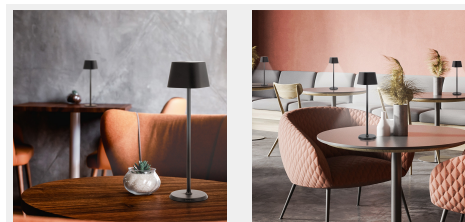

Lampă Georgina Black Horeca

Cod: lp-ge-bl

Lampă Georgina Black Horeca este un produs premium care aduce un plus de rafinament și stil în locațiile Horeca. Lampa de masă are un design modern care îmbină eleganța cu funcționalitatea.

Lampă din aluminiu cu încărcare magnetică

Lampă Georgina Black Horeca este ideală industriei HORECA, astfel nu oferă doar o atmosferă idilică, ci salvează și timp considerabil angajaților dvs. prin metoda de încărcare magnetică și super rapidă, având o durată de viață a bateriei de până la 20h.

Lampa de masă pentru industria Horeca este realizată din materiale de înaltă calitate și este un produs 100% personalizabil, cu logo-ul business-ului tău.

Lampa Georgina face parte din gama de lampi premium Securit și este adusă de noi, Horeca by Unika, în exclusivitate pe piața din România.

Detalii tehnice:

- Încărcare facilă magnetică, mai ales cu ajutorul multicharger-ului care poate încărca 10 lampi simultan (disponibil separat)
- Profil: rotund
- Lumina dimabilă, în funcție de intensitatea dorită
- Lumina: 2800k (lumina caldă)
- Dimensiune: 11 x 11 x 38 cm
- Greutate: 0.8 kg
- IP-rating: IP54
- Durata bateriei: 10-20h
- Material: aluminiu