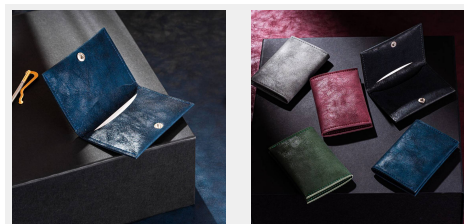

Portcard Paje, albastru

Brand: UNIKA, Cod: UNK18102997

Suportul pentru carduri si carti de vizita, este realizat din piele PU dubla fata, are dimensiuni inchis 11x6.5 cm. Este slim si usor de folosit, ideal pentru intalniri de afaceri. Ambalare vrac. * Pozele sunt cu titlu de prezentare.

Portcard business din piele PU

Portcard subțire și funcțional, ideal pentru păstrarea cardurilor de acces, bancare sau de vizită. Designul compact îl face ușor de purtat în buzunar sau geantă, iar materialele rezistente asigură durabilitate în utilizare zilnică. O alegere practică pentru profesioniști și un accesoriu util în mediul corporate.

Specificații produs

- Material: Piele PU
- Dimensiune: 10.7 x 8 cm
- Detalii: Cusatura perimetrala, inchidere cu capsă
- Colectie: Colectie 18 ani