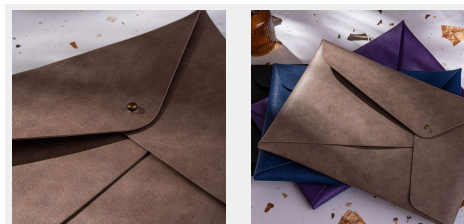

Mapa documente True, bej

Brand: UNIKA, Cod: UNK18102975

O mapă elegantă din piele PU, dotată cu un sistem de închidere tip bumb, care oferă un aspect modern și practic. Disponibilă în culori moderne, este ideală pentru a păstra documentele într-un mod organizat și profesionist. Dimensiuni: 32 x 21.5 cm * Pozele sunt cu titlu de prezentare.

Mapă corporate din piele PU

Mapă de documente practică și elegantă, ideală pentru întâlniri, conferințe sau activitatea zilnică la birou. Fabricată din materiale rezistente, cu compartimente bine organizate pentru documente, cărți de vizită și instrumente de scris. O alegere eficientă pentru profesioniști care doresc un accesoriu util și reprezentativ în mediul de afaceri.

Specificații produs

- Material: Piele PU
- Dimensiune: 32 x 21.5 cm
- Detalii: Închidere cu bumb
- Colectie: Colectie 18 ani