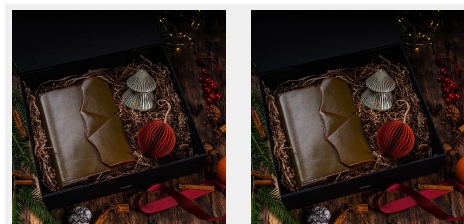

Gift Box MUDDY

Cod: pc-gbm-2351

CE INCLUDE

- Agenda Faith olive, din piele naturala
- Accesoriu brad hartie verde
- Accesoriu decorativ bradut grej-verde
- Cutie cadou negru/nature, 35x30x10 cm

Alt cos cu mancare si bautura primit/ofert cadou de Craciun? Nu si anul acesta. Nu si atunci cand poti alege, in acelasi buget, un set superb, practic si timeless, pe care-l mai si poti personaliza FIX dupa nevoile brand-ului tau: de la logo pe agenda, la mesaj pe cutie, la culoarea funditei cu care este inchisa cutia, la n posibilitati nelimitate. * Pozele sunt cu titlu de prezentare.