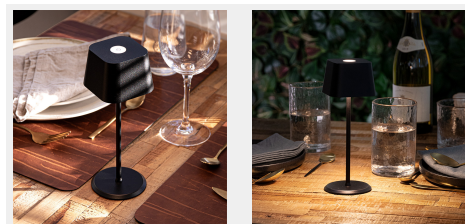

Lampă mini led Malta Black

Cod: lp-mt-bl

Lampă mini led Malta Black reprezintă un produs premium care aduce un plus de rafinament și stil în locațiile Horeca. Lampa de masă are un design modern care îmbină eleganța cu funcționalitatea.

Lampă cu incarcare magnetica si lumina dimabila

Lampa mini led Malta Black este ideală industriei HORECA, astfel nu ofera doar o atmosfera idilică, ci salvează și timp considerabil angajatilor dvs. prin metoda de încărcare magnetică și super rapidă, având o durată de viață a bateriei de până la 20h.

Lampa de masă pentru industria Horeca este realizată din materiale de înaltă calitate și este un produs 100% personalizabil, cu logo-ul business-ului tău.

Lampa mini led Malta Black face parte din gama de lampi premium Securit și este adusa de noi, Horeca by Unika, în exclusivitate pe piata din Romania.

Lumina: 2700k (lumina caldă)

Dimensiune: 20.5 x 7.5 x 7.5 cm

Greutate: 0.256 kg

IP-rating: IP54

Durata bateriei: 10-20h

Material: aluminiu

Specificații produs