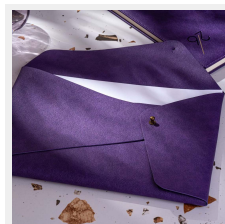

Mapa documente True, mov

Brand: UNIKA, Cod: UNK18102976

O mapă elegantă din piele PU, dotată cu un sistem de închidere tip bumb, care oferă un aspect modern și practic. Disponibilă în culori moderne, este ideală pentru a păstra documentele într-un mod organizat și profesionist. Dimensiuni: 32 x 21.5 cm * Pozele sunt cu titlu de prezentare.

Mapă corporate din piele PU

Mapă de documente practică și elegantă, ideală pentru întâlniri, conferințe sau activitatea zilnică la birou. Fabricată din materiale rezistente, cu compartimente bine organizate pentru documente, cărți de vizită și instrumente de scris. O alegere eficientă pentru profesioniști care doresc un accesoriu util și reprezentativ în mediul de afaceri.

Specificații produs

- Material: Piele PU
- Dimensiune: 32 x 21.5 cm
- Detalii: Închidere cu bumb
- Colectie: Colectie 18 ani