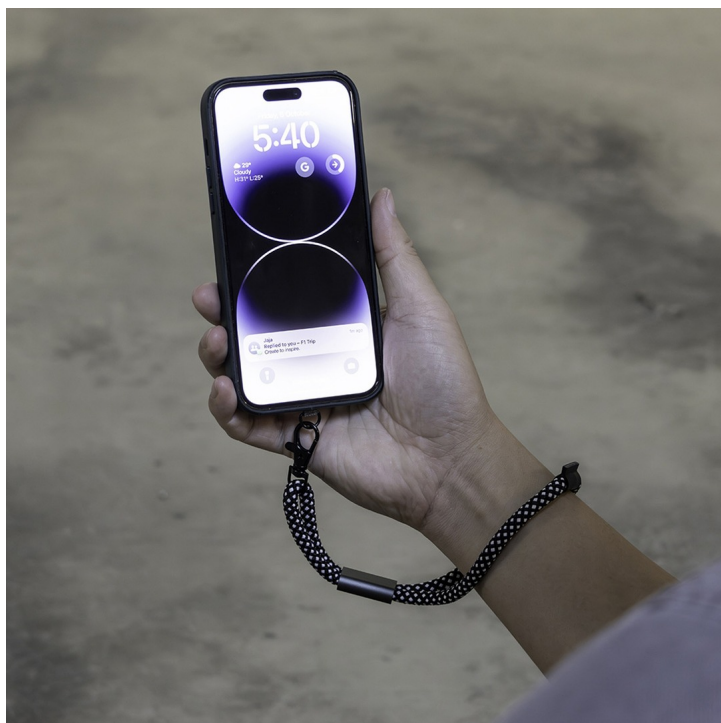

Curea telefon Lany Wristband Eco

Cod: UNK18102900

Fabricat din sticle PET ♻️ reciclate , Lany Wristband Eco este un must cand vine vorba de cadourile corporative pentru oricine deține un telefon. Adaptorul pentru curea telefonului oferă o utilitate excelentă și fiabilă într-un design subțire din metal. Acest gadget inteligent ar trebui să fie întotdeauna în geantă.