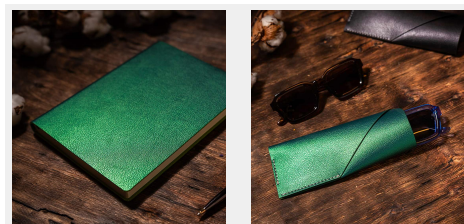

## CE INCLUDE:

Agenda Matrix, verde perlat, 16x22 cm

Etui ochelari Country, verde perlat

Tableta de ciocolata neagra artizanala, 70%, 45 g

Ornament casuta, gri

Cutie cadou rigida, negru (30x30x10 cm)

## Gift Box personalizabil

Descopera un set cadou ce poate fi personalizat, perfect pentru evenimente corporate, campanii promotionale sau ocazii speciale. Fiecare cutie cadou este atent configurata cu produse premium si ambalaje elegante, menite sa aiba un impact pozitiv asupra imaginii brandului tau. Alege un set cadou corporate care reflecta valorile brandului tau, cu optiuni de personalizare si livrare rapida. Ideal pentru fidelizarea clientilor si consolidarea relatiilor de business.